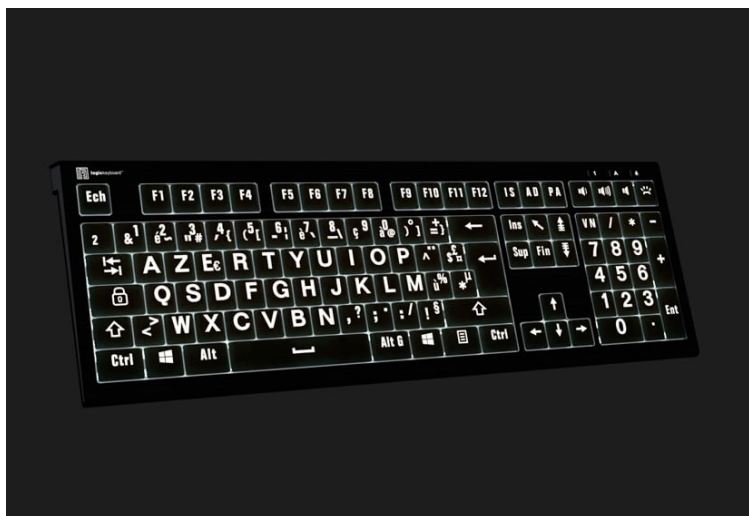

# Clavier rétroéclairé grosses touches

CLAVIER AUX GROSSES TOUCHES  
CONTRASTÉES, RÉTROÉCLAIRÉ

**Un clavier Azerty, de taille standard, avec de gros caractères très contrastés, un rétroéclairage, spécialement prévu pour les besoins des malvoyants.**

- Caractères Blanc / touches Noires
- Rétroéclairage ajustable

Offrez-vous un confort d'utilisation inégalé avec notre **Clavier Rétroéclairé à Grosses Touches**, conçu spécialement pour faciliter la vie des personnes malvoyantes, y compris celles atteintes de DMLA.

Ce clavier allie élégance et fonctionnalité grâce à ses **caractères blancs sur fond noir**, offrant un contraste élevé pour une lecture aisée.

Avec ses **touches rétroéclairées ajustables**, travaillez confortablement de jour comme de nuit, en adaptant la luminosité selon vos besoins. Sa fonctionnalité plug and play via connexion USB le rend instantanément opérationnel sur tout ordinateur Windows, sans nécessité d'installation logicielle.

## Caractéristiques Clés :

- **Grands caractères blancs sur fond noir** : Idéal pour maximiser le contraste et faciliter la lecture.
- **Rétro-éclairage réglable** : S'adapte parfaitement à l'environnement lumineux pour un confort visuel accru.
- **Plug and Play** : Connexion USB pour une mise en service immédiate sans