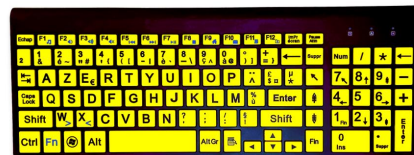

Clavier pour malvoyant, grosse touche Noir sur Jaune, sans fil

rendus bien plus visible en étant plus **gros** et en **noir sur une touche jaune**.

Le clavier grosse touche, sans fil, aux caractères agrandis est spécialement conçu pour améliorer le contraste et réduire la fatigue visuelle. Il offre ainsi une solution idéale pour les personnes âgées ou malvoyantes qui utilisent leur ordinateur Windows pendant de longues périodes.

Petit plus, le clavier pour malvoyant aux grosses touches est livré avec sa souris sans fils.

Caractéristiques du clavier pour malvoyant, grosses touches aux lettres noir / touches jaunes, sans fil

- Impression en gros caractères noirs sur les touches jaunes
- 3 voyants de contrôle: Verrouillage numérique, verrouillage majuscule, Scroll Lock
- Compatibilité de Windows XP à Windows 11 avec pilote Plug & Play
- Connexion : sans fil (via petit récepteur USB inséré dans le port usb du PC)
- Couleur : touches jaune, base du clavier noire
- Dimensions : 37 x 14 x 2 cm
- Poids : 430 g
- Alimentation : 2 pile AA pour le clavier et 1 pile AA pour la souris (non fournies)
- Garantie : 1 an