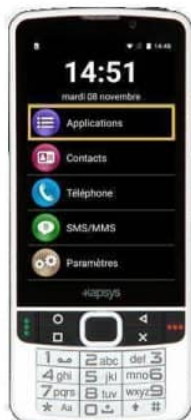

SMARTVISION 2

SMARTPHONE POUR AVEUGLES ET MALVOYANT, VOCALISÉ, GROS CARACTÈRES SOUS ANDROID

Un smartphone complet avec de nombreuses applications déjà installées et l'accès au Play Store pour y télécharger si besoin des applications complémentaires.

- Affichage grand format avec taille des caractères et couleurs adaptées, pour les malvoyants
- Interface utilisateur vocalisée et commandes / dictée vocale (basse vision et cécité)
- Un clavier physique et un écran tactile

UN SMARTPHONE POUR AVEUGLES ET MALVOYANT

Le SmartVision 2 intègre de nombreuses fonctionnalités d'accessibilité ainsi que des caractéristiques ergonomiques spécifiques facilitant sa prise en main et l'accès à l'univers du smartphone. Le téléphone est totalement utilisable par un utilisateur malvoyant ou aveugle.

Il s'agit du seul smartphone offrant une triple interface avec écran tactile, clavier physique et système de vocalisation avancé (synthèse vocale et reconnaissance vocale).

Vidéos et produits Basse Vision