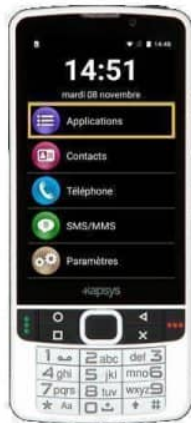

SMARTVISION 2 PREMIUM

SMARTPHONE ADAPTÉ, VOCALISÉ ET AGRANDI
AVEC GPS ET OCR

Un smartphone complet avec de nombreuses applications déjà installées y compris la lecture de livres audio et documents papier. De plus le Play Store GOOGLE est accessible pour y télécharger si besoin des applications complémentaires.

- GPS KAPTEN, lecteur de livre audio et lecteur vocal de document imprimés, revues, courrier, etc.
- Affichage grand format avec taille des caractères et couleurs adaptées
- Interface utilisateur vocalisée et commandes / dictée vocale
- Un clavier physique et un écran tactile

Smartvision 2 Premium, adapté sous Android

La version SmartVision 2 Premium intègre des applications supplémentaires pertinentes et fonctionnelles par rapport au Smartvision 2.

Ainsi un **GPS piéton** intégré et entièrement vocalisé, une **Reconnaissance Optique des Caractères** et un **créateur et lecteur de documents multi-formats** sont facilement accessibles.

Ecran : un large écran de 4 pouces pour un affichage grand format et une facilité d'utilisation via la fonction d'exploration tactile.

Vocal : une touche est dédiée pour lancer la commande et dictée vocale rapidement.