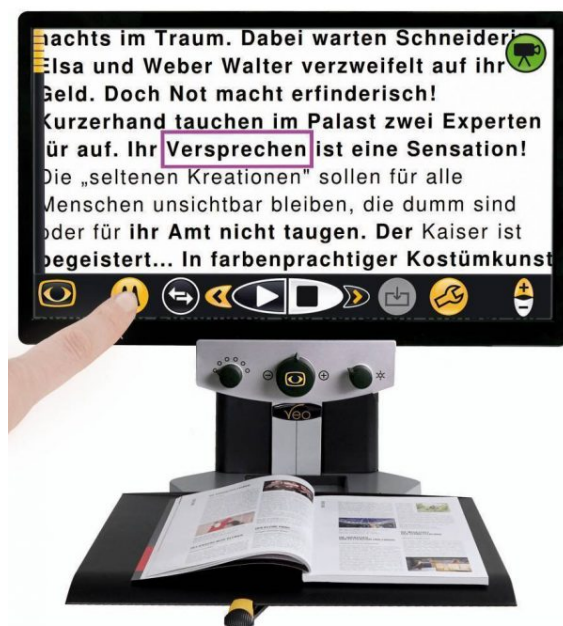

Téléagrandisseur parlant VEO VOX

Le VEO VOX combine les avantages d'un vidéo-agrandisseur très performant et d'une machine à lire parlante. De plus il est remarquable par sa rapidité de reconnaissance du texte avant la lecture vocale.

Ensuite, le VEO VOX comporte un grand plateau de lecture au mouvement fluide et muni de freins de blocage. Vous pouvez alors faire des mots croisés, remplir un chèque, écrire une lettre.

Enfin, si la lecture agrandie de magazines, romans, articles, vous fatigue au bouts de quelques minutes, vous lancez d'un simple geste du doigt, la lecture vocale de votre texte.

La lecture vocale vraiment intuitive

Pointez simplement à l'écran un mot et la lecture vocale commence instantanément. Ensuite le texte lu défile à l'écran avec le grossissement, le contraste, la couleur, adaptés à votre vue.

Ecran rotatif

Selon le document à consulter, l'écran se tourne en paysage (horizontal) , ou en portrait (vertical).

Complètement personnalisable

Choisissez à votre guise une voix féminine ou masculine, vitesse et intonation. Pour la partie téléagrandisseur, les couleurs, le contraste, la luminosité, le surlignage du texte et beaucoup d'autres paramètres sont accessibles. Tout est prévu pour qu'un malvoyant adapte le produit au mieux de ses besoins de basse vision.