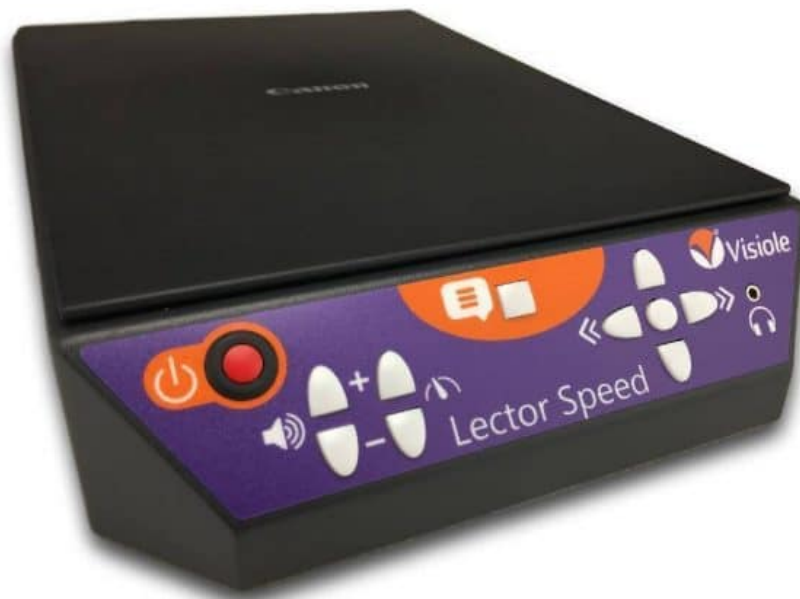

LECTOR SPEED

La lector Speed est une machine à lire vocale à poser sur le bureau. Elle est performante, simple d'utilisation et accessible à tout malvoyant ou aveugle.

Ultra Rapide

Moins de 2 secondes entre l'appui sur le bouton de lecture et le début de la lecture avec la camera scanner connectée sur la LECTOR Speed

Un son pur

Lector Speed est doté d'un son digital cristallin pour une écoute sans bruit de fond et sans fatigue via le Haut parleur interne ou un casque branché en face avant.

Document épais

Un roman, un dictionnaire avec le bombé au niveau de la reliure ? Posez le alors sur la vitre du scanner et fermez le couvercle. La reconnaissance est alors optimum.

Vidéos et produits Basse Vision

01 69 19 14 60 - info@visiole.fr

LECTOR SPEED

Sauvegarde / lecture clé USB

Les documents reconnus sont sauvegardés en Txt et Mp3 sur la clé connecté à la Lector Speed. A l'inverse, un fichier PDF présent sur la clé peut être lut vocalement.

Vidéos et produits Basse Vision

01 69 19 14 60 - info@visiole.fr

LECTOR SPEED

CARACTÉRISTIQUES

- Lecture automatique de tout texte dactylographiés
- Lecture par lettre, mot, phrase, ligne, bloc et page.
- Lecture avec ou sans reconnaissance des colonnes
- 8 voix françaises et autres langues étrangères disponibles 4
- Touches de commandes éclairées
- Retour vocal des actions effectuées
- Prise pour casque audio en façade