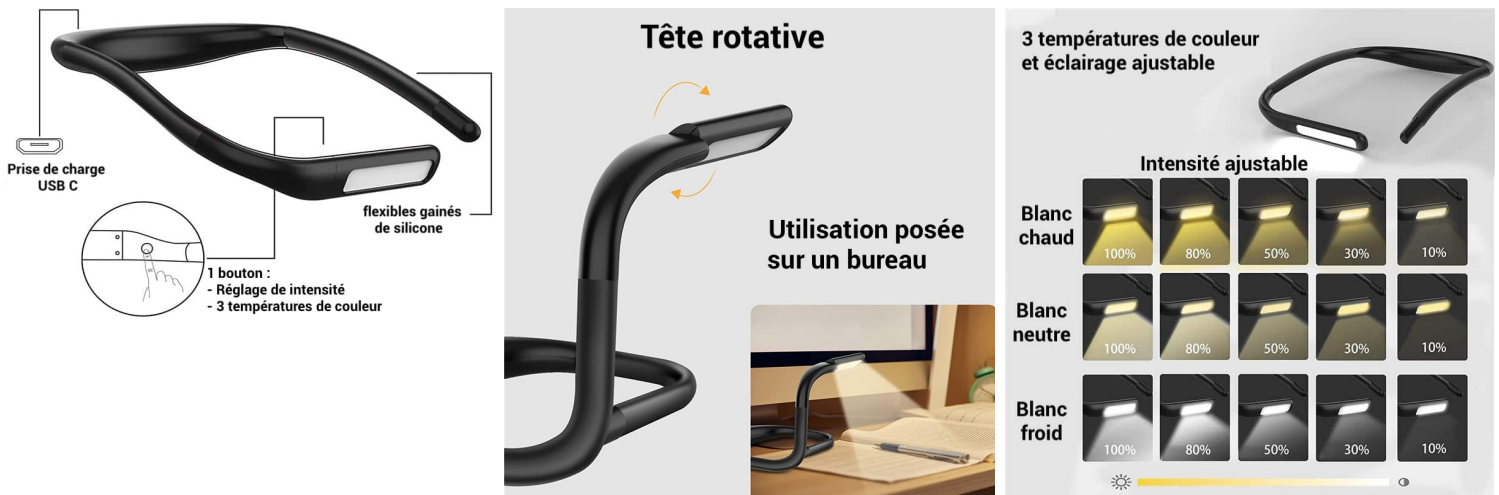

La lampe de lecture flexible a plusieurs avantages qui satisfont les personnes tant malvoyantes atteintes de [DMLA](#), cataractes, que bien-voyantes. Voici quelques-uns de ces avantages :

- **Pratique** : La lampe de lecture tour de cou est un accessoire pratique et facile à utiliser. Ainsi, Flexible et légère, elle se pose autour du cou et vous permet d'avoir les mains libres tout en éclairant votre livre, votre chemin ou votre espace de travail.
- **Mobile** : Elle est légère et compacte, ce qui la rend facile à transporter. Vous pouvez la porter autour du cou pendant de long moment et vous déplacer avec en la portant à la main.
- **Polyvalente** : La [lampe](#) tour de cou peut être utilisée pour diverses tâches comme la lecture, l'écriture, le travail de précision, le bricolage, la couture ou la cuisine. Elle peut également être utilisée pour le déplacement la nuit dans la maison.
- **Sécurité** : La lampe permet de voir plus clairement où vous marchez et de vous déplacer en toute sécurité dans un endroit sombre ou mal éclairé .

[Vidéos et produits Basse Vision](#)

01 69 19 14 60 - info@visiole.fr

Lampe de lecture tour de cou, multi-usage, flexible

CARACTÉRISTIQUES DE LA LAMPE TOUR DE COU

- Lumière LED avec 3 température de couleur : blanc froid, blanc neutre et blanc chaud
- Design ergonomique et léger pour un confort optimal
- Bras souples pour s'adapter à toutes les morphologies
- Batterie rechargeable via un câble USB
- Autonomie de la batterie : jusqu'à 10 heures
- 2 type d'éclairages ; ponctuel et diffus