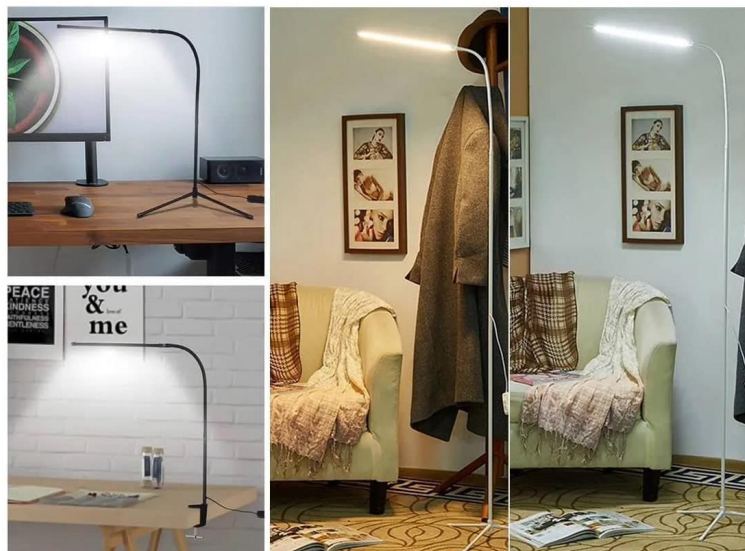

Lampe Basse Vision MULTI USAGES

LAMPE BASSE VISION DE BUREAU OU LISEUSE, CONÇUE SPÉCIALEMENT POUR LES SÉNIORS ET LES PERSONNES ATTEINTES DE DMLA OU DE CATARACTE.

Elle est légère et s'adapte aux divers besoins en cas de DMLA et basse vision (lecture, écriture, petits travaux manuels, éclairage d'ambiance)

- 2 températures de couleurs et 2 intensités
- Flexible facilitant le positionnement de la tête éclairante
- Fixation à pinces, ou posée sur le bureau (lampe) ou le sol (liseuse)
- Alimentation sur secteur

Avec cette lampe basse vision aux multiples usages, profitez pleinement d'une source de lumière facilitant la lecture de tous vos documents ou le travail manuel de précision.

Légère et polyvalente, cette lampe répond aux divers besoins de basse vision, que ce soit pour la lecture de magazines, de romans, l'écriture, ou même pour des travaux manuels minutieux.

Son design est très léger et sa structure est étonnante. Ils permettent de transformer cette lampe en une liseuse posée au sol, une lampe de bureau pincée ou bien posée sur le bureau.

Plusieurs éléments s'assemblent à votre guise pour composer la lampe ou la liseuse. Un pied à trois doigts, des tubes pour ajuster la hauteur et une tête éclairante fixée au bout d'un flexible.