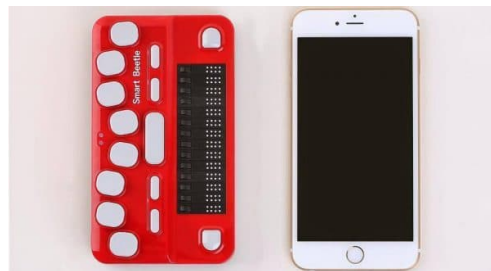

6 connexions simultanées

Smart Beetle est le seul terminal à pouvoir se connecter avec 6 appareils simultanément : 5 connexions Bluetooth plus une connexion USB. Suivez une conversation sur votre téléphone, faites une recherche sur votre tablette et consultez des documents sur votre ordinateur en passant de l'un à l'autre instantanément sans vous déconnecter.

14 cellules ouvertes sur le monde

Avec Smart Beetle vous disposez de 14 cellules Braille d'affichage dans un format de poche qui dialogue avec tous les appareils modernes.

Compatible PC et mobiles

Il est compatible avec tous les systèmes d'exploitation : Windows, Mac, Android, IOS, JAWS... Il est donc opérationnel aussi bien chez vous qu'au bureau.

Clavier Braille Perkins

Le clavier Perkins au toucher et au confort de saisie inégalés, l'essayer c'est l'adopter.

Compact et esthétique

Smart Beetle est un bel objet, aux formes compactes et arrondies, comme une coccinelle. Un design réussi avec la qualité de fabrication Hims.

Vidéos et produits Basse Vision

01 69 19 14 60 - info@visiole.fr

SMART BEETLE

- Plage Braille 14 caractères avec routines curseur
- Clavier Perkins de saisie, touches de navigation et defonctions
- 6 connexions simultanées en Bluetooth et USB
- Compatible Smartphone Apple IOS et Android, PC avec Jaws, Windows eyes, NVDA, MAC avec Voice Over
- Emulation complète d'un clavier Azerty
- Batterie intégrée et autonomie de 24h
- Dim. : 15 x 8,6 x 2,7 cm
- Poids : 280 g
- Le terminal Braille le plus complet
- Livré avec sa sacoche de protection et de transport