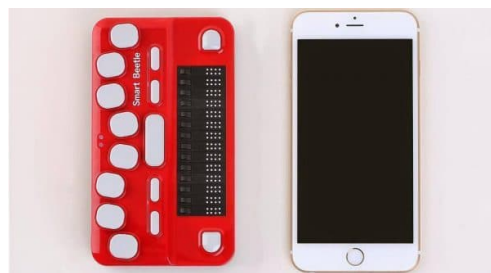

6 connexions simultanées

Smart Beetle est le seul terminal à pouvoir se connecter avec 6 appareils simultanément : 5 connexions Bluetooth plus une connexion USB. Suivez une conversation sur votre téléphone, faites une recherche sur votre tablette et consultez des documents sur votre ordinateur en passant de l'un à l'autre instantanément sans vous déconnecter.

14 cellules ouvertes sur le monde

Avec Smart Beetle vous disposez de 14 cellules Braille d'affichage dans un format de poche qui dialogue avec tous les appareils modernes.

Compatible PC et mobiles

Il est compatible avec tous les systèmes d'exploitation : Windows, Mac, Android, IOS, JAWS... Il est donc opérationnel aussi bien chez vous qu'au bureau.

Clavier Braille Perkins

Le clavier Perkins au toucher et au confort de saisie inégalés, l'essayer c'est l'adopter.

Compact et esthétique

Smart Beetle est un bel objet, aux formes compactes et arrondies, comme une coccinelle. Un design réussi avec la qualité de fabrication Hims.

Vidéos et produits Basse Vision

01 69 19 14 60 - info@visiole.fr

SMART BEETLE

- Plage Braille 14 caractères avec routines curseur
- Clavier Perkins de saisie, touches de navigation et defonctions
- 6 connexions simultanées en Bluetooth et USB
- Compatible Smartphone Apple IOS et Android, PC avec Jaws, Windows eyes, NVDA, MAC avec Voice Over
- Emulation complète d'un clavier Azerty
- Batterie intégrée et autonomie de 24h
- Dim. : 15 x 8,6 x 2,7 cm
- Poids : 280 g
- Le terminal Braille le plus complet
- Livré avec sa sacoche de protection et de transport