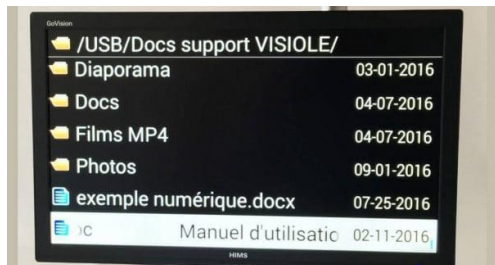

Téléagrandisseur vocal GOVISION

Excellent rapport qualité prix

GOVISION met l'innovation technologique à la portée des malvoyants qui en ont le plus besoin. Il est le fruit d'une collaboration étroite entre VISIOLE et HIMMS, référence mondiale en produits Basse Vision et Braille.

CARACTÉRISTIQUES DU TÉLÉAGRANDISSEUR PARLANT GOVISION

Fonction téléagrandisseur

- Ecran large 24" (61 cm) HD à LED et Caméra HD
- Grossissement de 1,7 x à 68 x
- Mode Vision de près (lecture , écriture, bricolage), mode miroir, mode vision de loin
- Mode couleurs réelles, mode fonds colorés et 4 combinaisons définissables par l'utilisateur
- Menus vocalisés, de taille et couleur variables
- Eclairage intégré, manuel ou automatique
- Contraste ajustable et autofocus débrayable
- Lignes de guidage et fenêtrage

Lecture vocale du texte visible à l'écran

- Lecture vocale des livres, des magazines, des factures, etc. (Reconnaissance Optique de Caractères).
- Suivi visuel en temps réel du mot prononcé
- Choix de la langue reconnue, de la voix (vitesse, intonation, genre)
- Déplacement dans le texte par mot, ligne, phrase, paragraphe.

Lecture de fichiers sur clé USB

- Lecteur des fichiers avec fonction de grossissement, mode couleur, lecture vocale (DOC, DOCX, TXT, RTF, DOT, ASC)
- Visualisation des photos avec fonction de grossissement, mode couleur (JPG,PNG, BMP)
- Lecture de vidéos avec sous-titres colorés, grossis (MP4 en H 263,H 264 ou AVC)